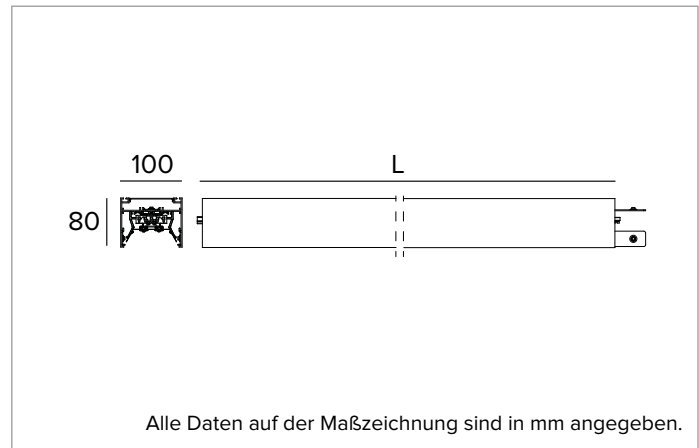

T011MX840ELDB | LOGICO EASY System 100 - OPAL HO LED-Leuchte für Decken- oder Pendelsystemmontage. Linearmodul

	4000K	H(m)	D(m)	Emax(lx)		
	Ra80		109°			
	Fixture Power	82W	1	2.82	2723	
	Source Flux	7578lm	2	5.64	681	
	Fixture Flux	7578lm	3	8.46	303	
	Efficacy	92lm/W	4	11.28	170	
G0301A	Imax=359cd/klm	Imax	2724cd	5	14.10	109

Abstrahlung: DIREKT

Optik: REFLEKTOR

Optische Effizienz: 100%

Leuchten-Lichtstrom: 7578lm

Lichtausbeute: 92lm/W

Fotobiologische Sicherheit: Risikogruppe 0 (RG 0 = kein Risiko)

MECHANISCHE MERKMALE

Gehäuse aus lackiertem stranggepresstem Aluminium mit 100mm Breite. Obere Abdeckung aus schwarzem PVC.

Farbe und Oberfläche: Schwarz

Abmessungen: L=2336mm

Gewicht: 7,1Kg

Version: LINEAR

Schutzart: IP40

Mechanische Belastbarkeit: IK02

ELEKTRISCHE MERKMALE

Integrierter elektronischer ON-OFF Treiber. "Easy Connection"-System für eine schnelle Verbindung zwischen den Modulen des Systems dank der vorkonfektionierten Stecker-/Buchsen-Verbindungselemente. Vorbereitet für Durchgangsverdrahtung, wodurch eine maximale Länge von 18 Metern erreicht werden kann. Leuchten gemäß EN 60598-2-22 für die Stromversorgung über ein zentrales Notstromsystem CPSS (Central Power Supply System); Bereiche mit hohem Risiko ausgeschlossen. Die voreingestellte Leistungsaufnahme und der voreingestellte Lichtstrom betragen 100% an AC und 100% an DC.